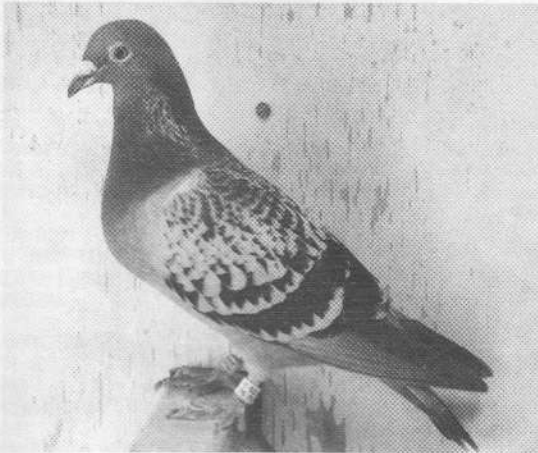

La Vétéran, 2e internationale femelles sur Marseille 2013.

Pédigree
"The Narbonne"

Nom du pigeon : "The Narbonne"
Sexe - Couleur : mâle, Ecaillé
Bague n° : 200245/07
Cédé à M. : Tel. 02/35/78/15/54 France
National Narbonne 26/4/2013
1°/2355

Origine certifiée exacte.

Date : 26/4/2013. Signature : Coris Stéphane
Remarques : 3344834/94. sœur
de 3282597/94. 1°/3043 Nat Cahors
657921/94. 400°/4410. Perpignan Nat 1999
1921/19682 Marseille Int 2011
2654/19290. 2002
3002239/91. sœur de chez
Georges Bolle / sœur du "Blaine Condor" Perpignan Int 2012
3045014/85. 1°/22508 Nat Limoges 1990 Marseille Int 2013
et de 3386015/85 sœur des "Narbonne"

Père / Sire / Vader :
544619/05.
Ecaillé Plume Blanc
Extra Voyageur
Prix à Pau
Toulouse
Perpignan
Marseille Int
2008

Mère / Dam / Moeder :
200840/07.
Ecaillé
"Orincess"
Extra Voyageur
Plusieurs
Prix à Pau
Toulouse
Perpignan 83/3114

Grand-père / Grand-sire :
674952/93
Oslen
Excellent
Reproducteur

Grand-mère / Grand-dam :
190961/01.
Ecaillée
De chez
Marian Piepryke

Arrière-grand-père :
657921/94. Ec
Excellent Voyageur

Arrière-grand-mère :
3344834/94. Oslen
De chez Georges Bolle
Sœur du "De General"
1°/3043 Nat Cahors 1998

Arrière-grand-père :
124543/95. Ec...
124580/95 Oslen
1/1 de la 3045130/89
De chez Georges Bolle

Arrière-grand-mère :
3002050/91
"Den Adjudant"
De chez Georges Bolle 3361500/92
"Marian"

Arrière-grand-père :
660330/96
"Burgos"
Extra Voyageur

Arrière-grand-mère :
671008/99
Aarden-achat

Grand-père / Grand-sire :
146171/03
Ecaillé
Excellent
Voyageur

Grand-mère / Grand-dam :
269732/03
Excellent
Reproductrice

Arrière-grand-père :
674272/93 Oslen
11°/2419 Tarbes 202
35/2645 Perpignan 2003

Arrière-grand-mère :
1518664/01
Ecaillé
De chez Gerard Elyse
Wavre

Arrière-grand-père :
669766/96
Prix à Barcelone
Perpignan, Toulouse

Arrière-grand-mère :
170472/02
Parents direct
de chez Stéphane Depasse

Arrière-grand-père :
3002239/91. Oslen
114102/93. Ec
sœur du 1°/2948
Toulouse

Arrière-grand-mère :
2100516/95
2000521/00

Arrière-grand-père :
5272116/94. Oslen
Direct Tournier Edmond
135433/95
Achat des Parents chez
Henriès (Nt)
30470634/01 Narbonne Petit
Pils de "Turbo"
8042283/01
Petite fille
de "Fragette"
9204981/97